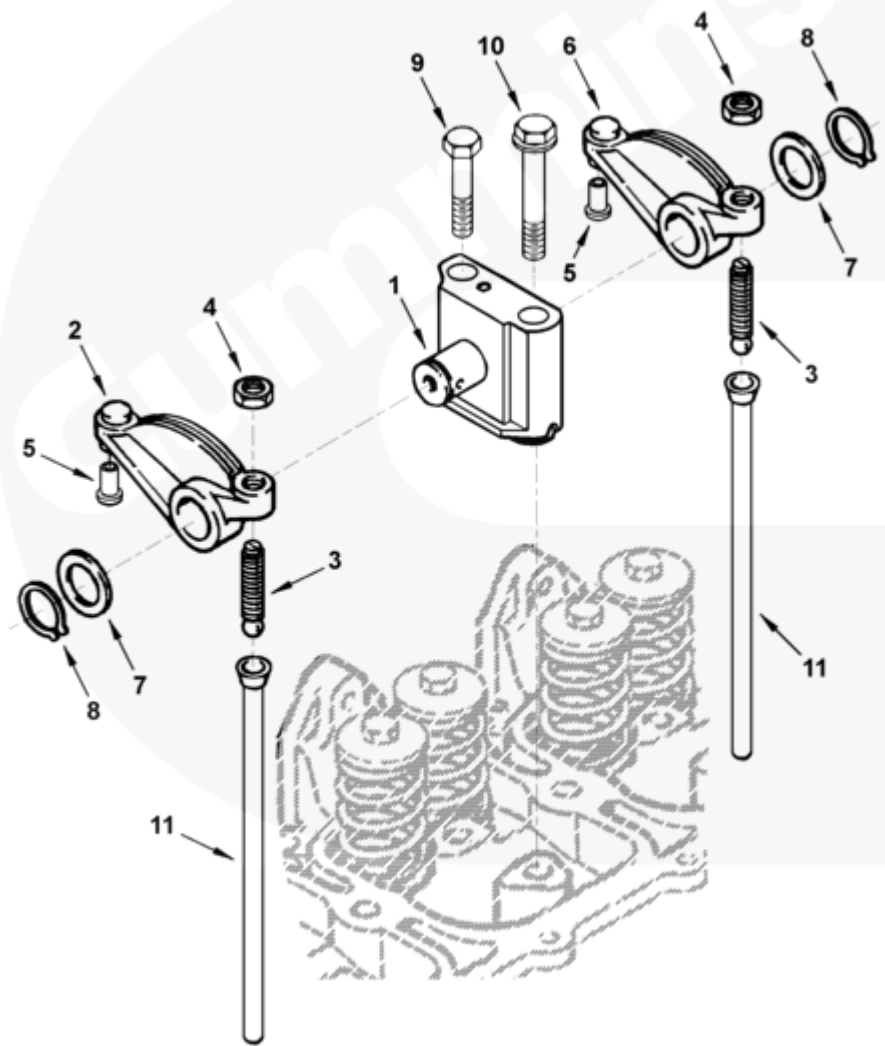

rh950ga

[SMALL](#) | [MEDIUM](#) | [LARGE](#)

Cart	Ref No	Part Number	Part Description	Required	Remarks
View My Cart					
		BP9710-01	Rocker Levers		Rocker Lever...(More)
					Engine Family: B Series
					Cylinders: 6
<input type="checkbox"/>		3922488	Rocker Lever Shaft	6	
<input type="checkbox"/>	1	3911423	Rocker Lever Support	1	
		3922487	Rocker Lever Shaft	1	
<input type="checkbox"/>	2	3910811	Rocker Lever	6	Intake
		3910809	Rocker Lever	1	
	3	3900706	Slotted Set Screw	1	3/8 - 24 x 1 1/2 inch

<input type="checkbox"/>	4	3927692	Heavy Hexagon Nut	1	3/8 - 24 UNF - 2B
	5	3900705	Rocker Lever Insert	1	Purchase Higher Level
<input type="checkbox"/>	6	3910810	Rocker Lever	6	Exhaust
		3910808	Rocker Lever	1	
	3	3900706	Slotted Set Screw	1	3/8 - 24 x 1 1/2 inch
<input type="checkbox"/>	4	3927692	Heavy Hexagon Nut	1	3/8 - 24 UNF - 2B
	5	3900705	Rocker Lever Insert	1	Purchase Higher Level
<input type="checkbox"/>	7	3900245	Plain Washer	12	M19
<input type="checkbox"/>	8	3900242	Retaining Ring	12	
<input type="checkbox"/>	9	3901221	Hexagon Head Cap Screw	6	M8 X 1.25 X 75
<input type="checkbox"/>	10	3920781	Hexagon Flange Head Cap Screw	6	
<input type="checkbox"/>	11	3923262	Push Rod	12	